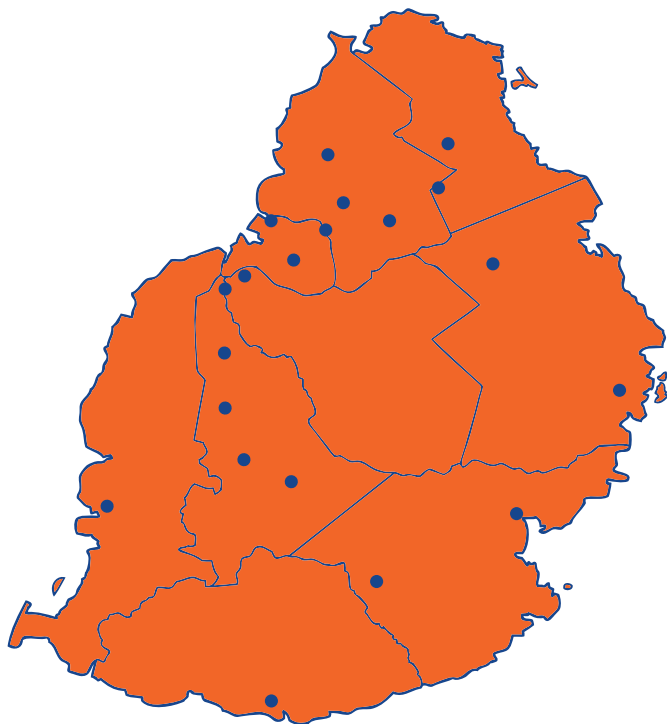

LISTE DES GARAGES AGRÉÉS MUA

➤ PORT LOUIS ➤ OUEST

GARAGES

Autodecor

ABC Coach Works*

MAN HIN*

Garage Bala & Sons

Unik Automotive

ABC Motors**

Carrosserie Plus

Garage Centre Automobile

Platinum Automotive Centre

Raouf Dusmohamud Ltd*

FleetPro Service Centre 2

Garage Gawtam

Garage Chetty

LIEU

Baie Du Tombeau

Camp Chapelon

Coromandel

GRNW

GRNW

Pailles

Pailles

Pailles

Pailles

Pailles

Plaine Lauzun

Tranquebar

Rivière Noire

CONTACT

247 2882 / 5921 3204

5735 3532

233 7340

212 1345 / 5250 4411

211 8048 / 5751 8746

212 8283

5252 7772

5256 6056

5257 3000

212 6739 / 5796 8762

5255 6579

211 8166 / 5256 2803

483 1470 / 5736 7069

* Selected Vehicles Only ** Only Nissan