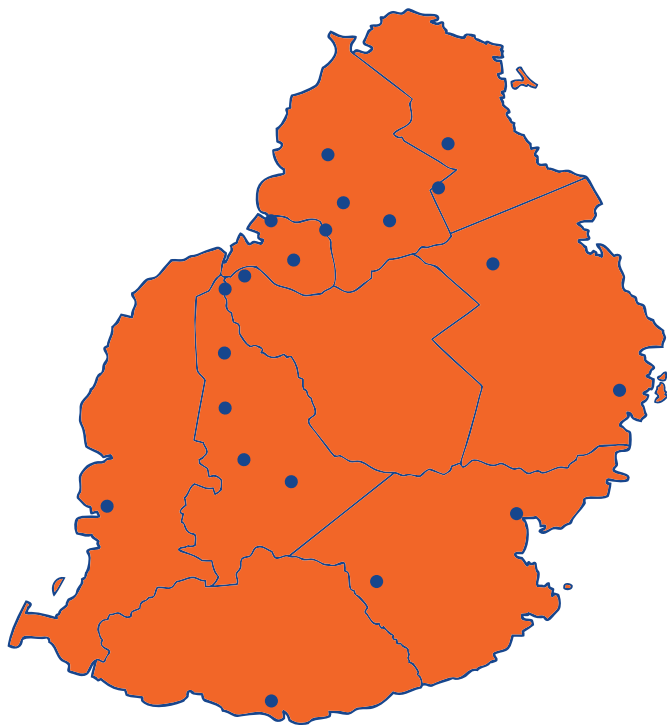

TROUVEZ UN GARAGE AGRÉÉ
PROCHE DE VOUS

LISTE DES GARAGES AGRÉÉS MUA

➤ PORT LOUIS ➤ OUEST

GARAGES

Autodecor

ABC Coach Works*

MAN HIN*

Garage Bala & Sons

Skillrise Automobile

Unik Automotive

ABC Motors**

Carrosserie Plus

Garage Centre Automobile

Platinum Automotive Centre

Raouf Dusmohamud Ltd*

FleetPro Service Centre 2

Garage Gawtam

Garage Chetty

LIEU

Baie Du Tombeau

Camp Chapelon

Coromandel

GRNW

GRNW

GRNW

Pailles

Pailles

Pailles

Pailles

Pailles

Plaine Lauzun

Tranquebar

Rivière Noire

CONTACT

247 2882 / 5921 3204

5735 3532

233 7340

212 1345 / 5250 4411

5258 8797

211 8048 / 5751 8746

212 8283

5252 7772

5256 6056

5257 3000

212 6739 / 5796 8762

5255 6579

211 8166 / 5256 2803

483 1470 / 5736 7069

* Selected Vehicles Only ** Only Nissan