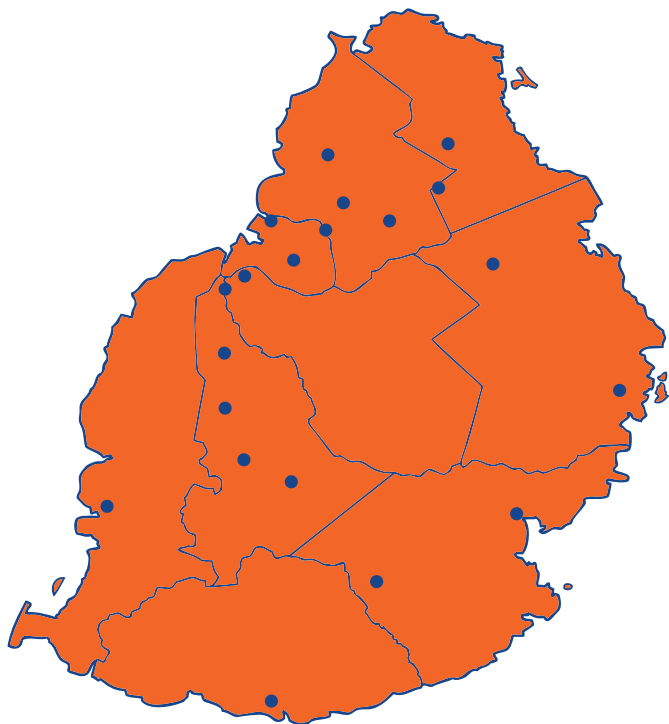

TROUVEZ UN GARAGE AGRÉÉ
PROCHE DE VOUS

ÇA RASSURE D'AVOIR AUTANT D'AVANTAGES EN CAS D'ACCIDENT

DISCOUNT SUR VOTRE 'EXCESS'

Suite à un accident, bénéficiez d'un discount jusqu'à 100 % sur votre 'excess' en choisissant un de nos garages agréés pour les réparations de votre voiture.

- Pour en savoir plus sur les services de nos garages agréés et les autres avantages de notre assurance auto, appelez au 207 5500.

Cette offre est soumise à conditions